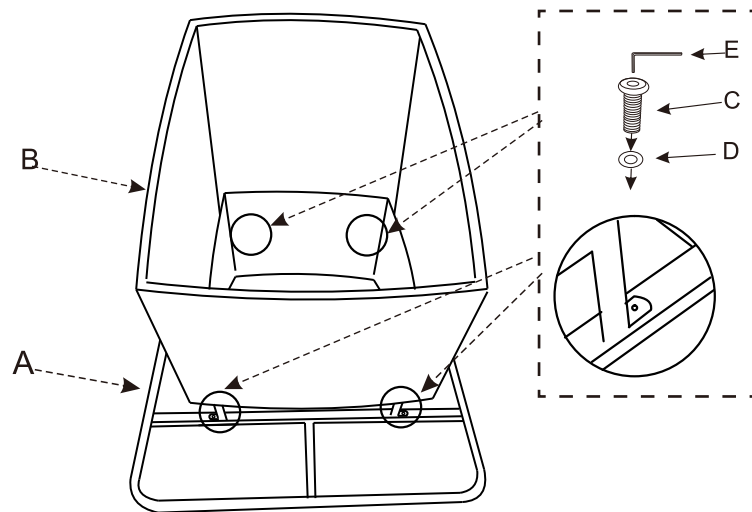

# Stůl výsuvný jídelní/odkládací 150x80 cm BORNEO (hnědá)

## B00127\_B

A		1
B		1
C	 M6x20	4
D		4
E		1

1. krok

2. krok

3. krok

4. krok

**NAHORU**

**DOLŮ**